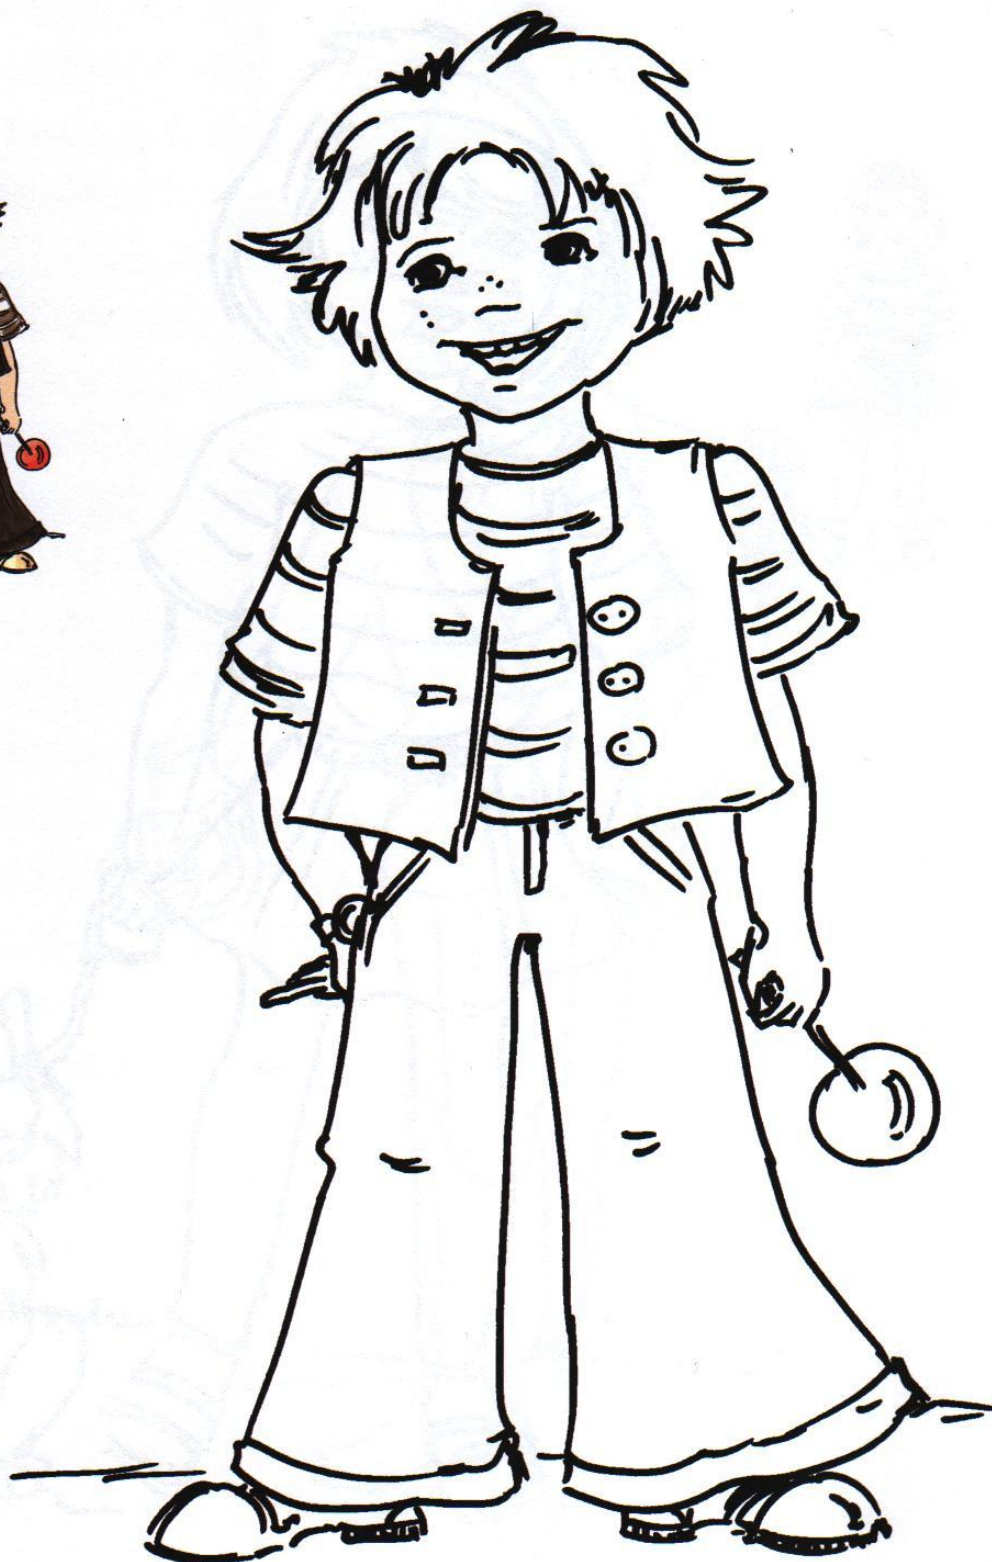

# GŁOSKI SYCZĄCE

(JĘZYK NIE WSUWA SIĘ MIĘDZY ZĄBKI!)

# S

Sabina ma:

jasne włosy, niebieską opaskę, wesole usta, niebieskie  
oczy, niebiesko - białą bluzkę, wąski pasek, niebieską  
spódnice, sandały.

Sabina ma psa Asa.

Z

Zenek ma:

brązowe włosy, zdrowe zęby, brązowe oczy, brązowe spodnie, bluzę w biało - brązowe pasy, brązową kamizelkę, zegarek.

Zenek lubi lizaki.